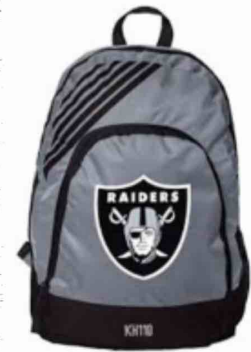

KNIT HAT IN ORNAMNET
ITEM#S_KNIT HAT ORN
\$15.00 ea, Min-6

KNIT HAT EMBRODERY LOGO
IN ORNAMNET
ITEM#S_KNIT HAT OR EMB
\$17.00 ea, Min-6

3PC KNIT SCARF SET
ITEM#S_SCARF 3PC SET
\$15.00 ea, Min-6

ACRYLIC KNIT SCARF
ITEM#S_SCARF ACRY
\$12.00 ea, Min-6

Velcro Lunch Bag
ITEM#S_LUNCHBAG_VELC
\$23.00 ea, Min-6

Primetime Back Pack
ITEM#S_BG BKPCK PRIMETIME
\$18.00 ea, Min-6

Border stripe Duffle
ITEM#S_BG DUF MD
\$19.00 ea, Min-6

Border Stripe Back Pack
ITEM#S_BG BKPCK BS
\$15.00 ea, Min-6