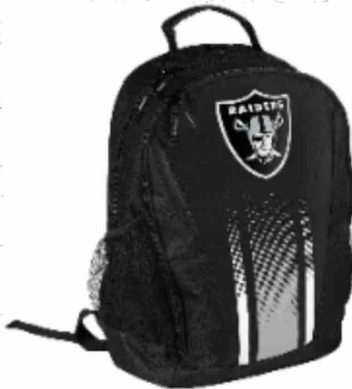

KNIT HAT IN ORNAMNET
ITEM#S_KNIT HAT ORN
\$15.00 ea, Min-6

KNIT HAT EMBRODERY LOGO
IN ORNAMNET
ITEM#S_KNIT HAT OR EMB
\$17.00 ea, Min-6

3PC KNIT SCARF SET
ITEM#S_SCARF 3PC SET
\$15.00 ea, Min-6

ACRYLIC KNIT SCARF
ITEM#S_SCARF ACRY
\$12.00 ea, Min-6

Velcro Lunch Bag
ITEM#S_LUNCHBAG_VELC
\$23.00 ea, Min-6

Primetime Back Pack
ITEM#S_BG BKPCK PRIMETIME
\$18.00 ea, Min-6

Border stripe Duffle
ITEM#S_BG DUF MD
\$19.00 ea, Min-6

Border Stripe Back Pack
ITEM#S_BG BKPCK BS
\$15.00 ea, Min-6